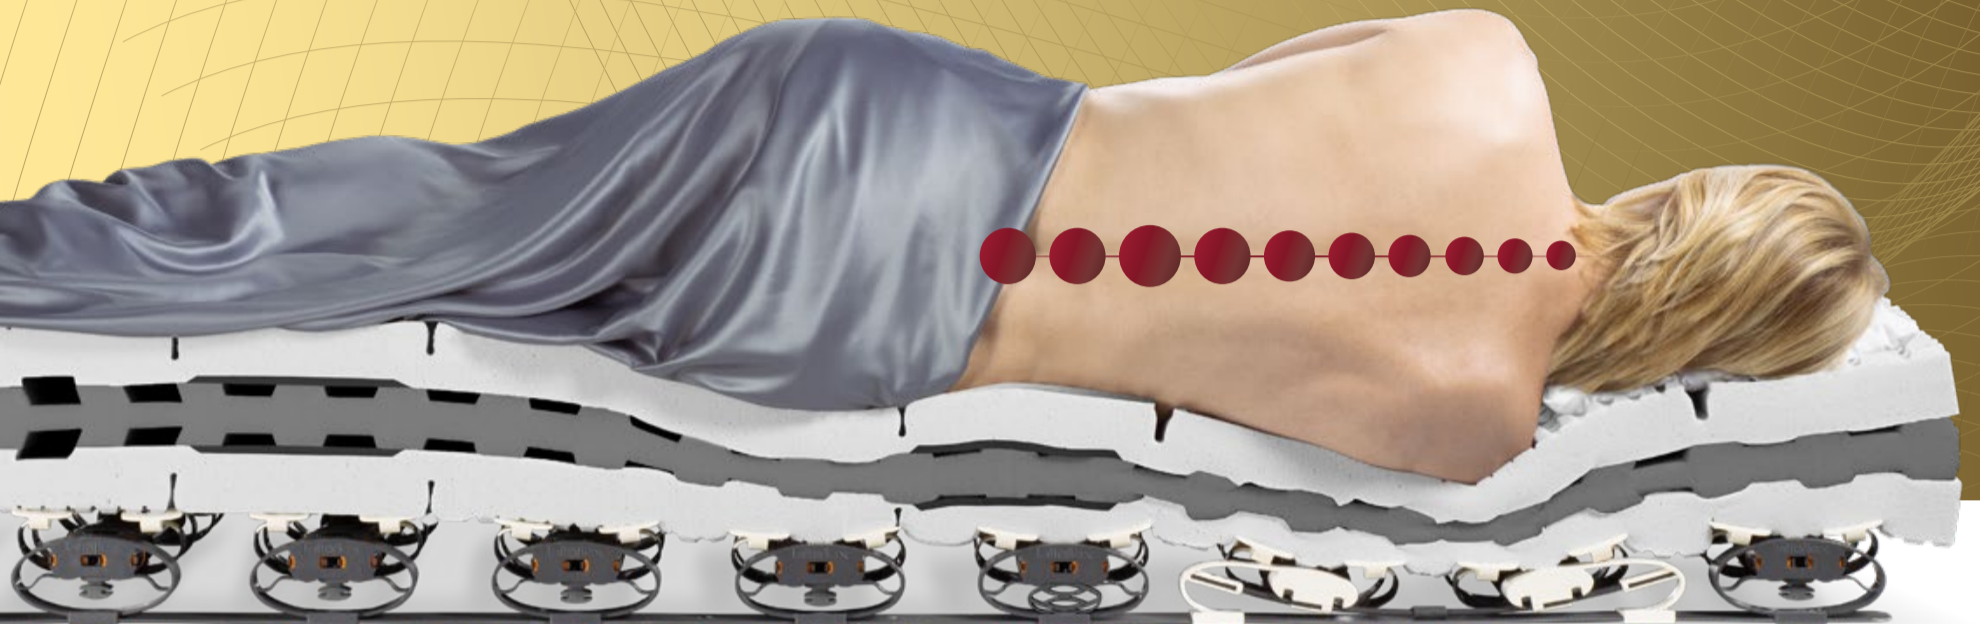

Der einfache Weg zu weniger Rückenschmerzen

Hinlegen und wohlfühlen: Das Bett, das sich dem Körper anpasst – nicht umgekehrt!

Wissenschaftlich bewiesen:
Kleine, bewegliche Flügel unter der Spezialmatratze sorgen für besseres Durchschlafen und weniger Schmerzen.

**EUROPAS GRÖSSTE SCHLAFSTUDIE BESTÄTIGT:
VIELE RÜCKENSCHMERZEN LASSEN SICH VERMEIDEN!®**

- ✓ **Perfekt für Seitenschläfer** – Die ergonomisch ausgefeilte Schulter-Zone lässt Ihre Schultern weit und druckentlastend einsinken. Keine eingeschlafenen Hände und Arme mehr.
- ✓ **Optimale Anpassung an jede Körperform** – Die patentierte Konstruktion stützt Ihren Körper bei jedem Lagewechsel wohltuend aus.
- ✓ **Nackenschmerzen lindern** – In Verbindung mit dem Lattoflex-Nackenstützkissen genießen Sie ein perfektes Liegeempfinden.
- ✓ **Sicherheit für die Zukunft** – Jedes Lattoflex-Schlafsystem kann feindosiert und wirksam auf veränderte Anforderungen des Schläfers angepasst werden.
- ✓ **Gütesiegel** – Das Lattoflex Bettssystem ist mit dem Gütesiegel der AGR e.V. für rücken-gerechtes Liegen ausgezeichnet.

Holger Großmann,
aus Ravensburg

„Lattoflex ist für meinen Rücken ideal. Das Liege- und Schlafgefühl ist sehr gut. Ich habe ein besseres Lebensgefühl, weil ich morgens ohne Rückenschmerzen aufstehe. Meine Rückenschmerzen sind wie weggeblasen!“

Offenporiger ClimaCell®-Schaum und Belüftungskanäle in drei Richtungen sorgen für angenehmes Bettklima und Temperaturregulierung in der Nacht.

Exklusive 3D-Oberfläche, anatomisch segmentiert für punktgenaue Anpassung an die Körperkontur.